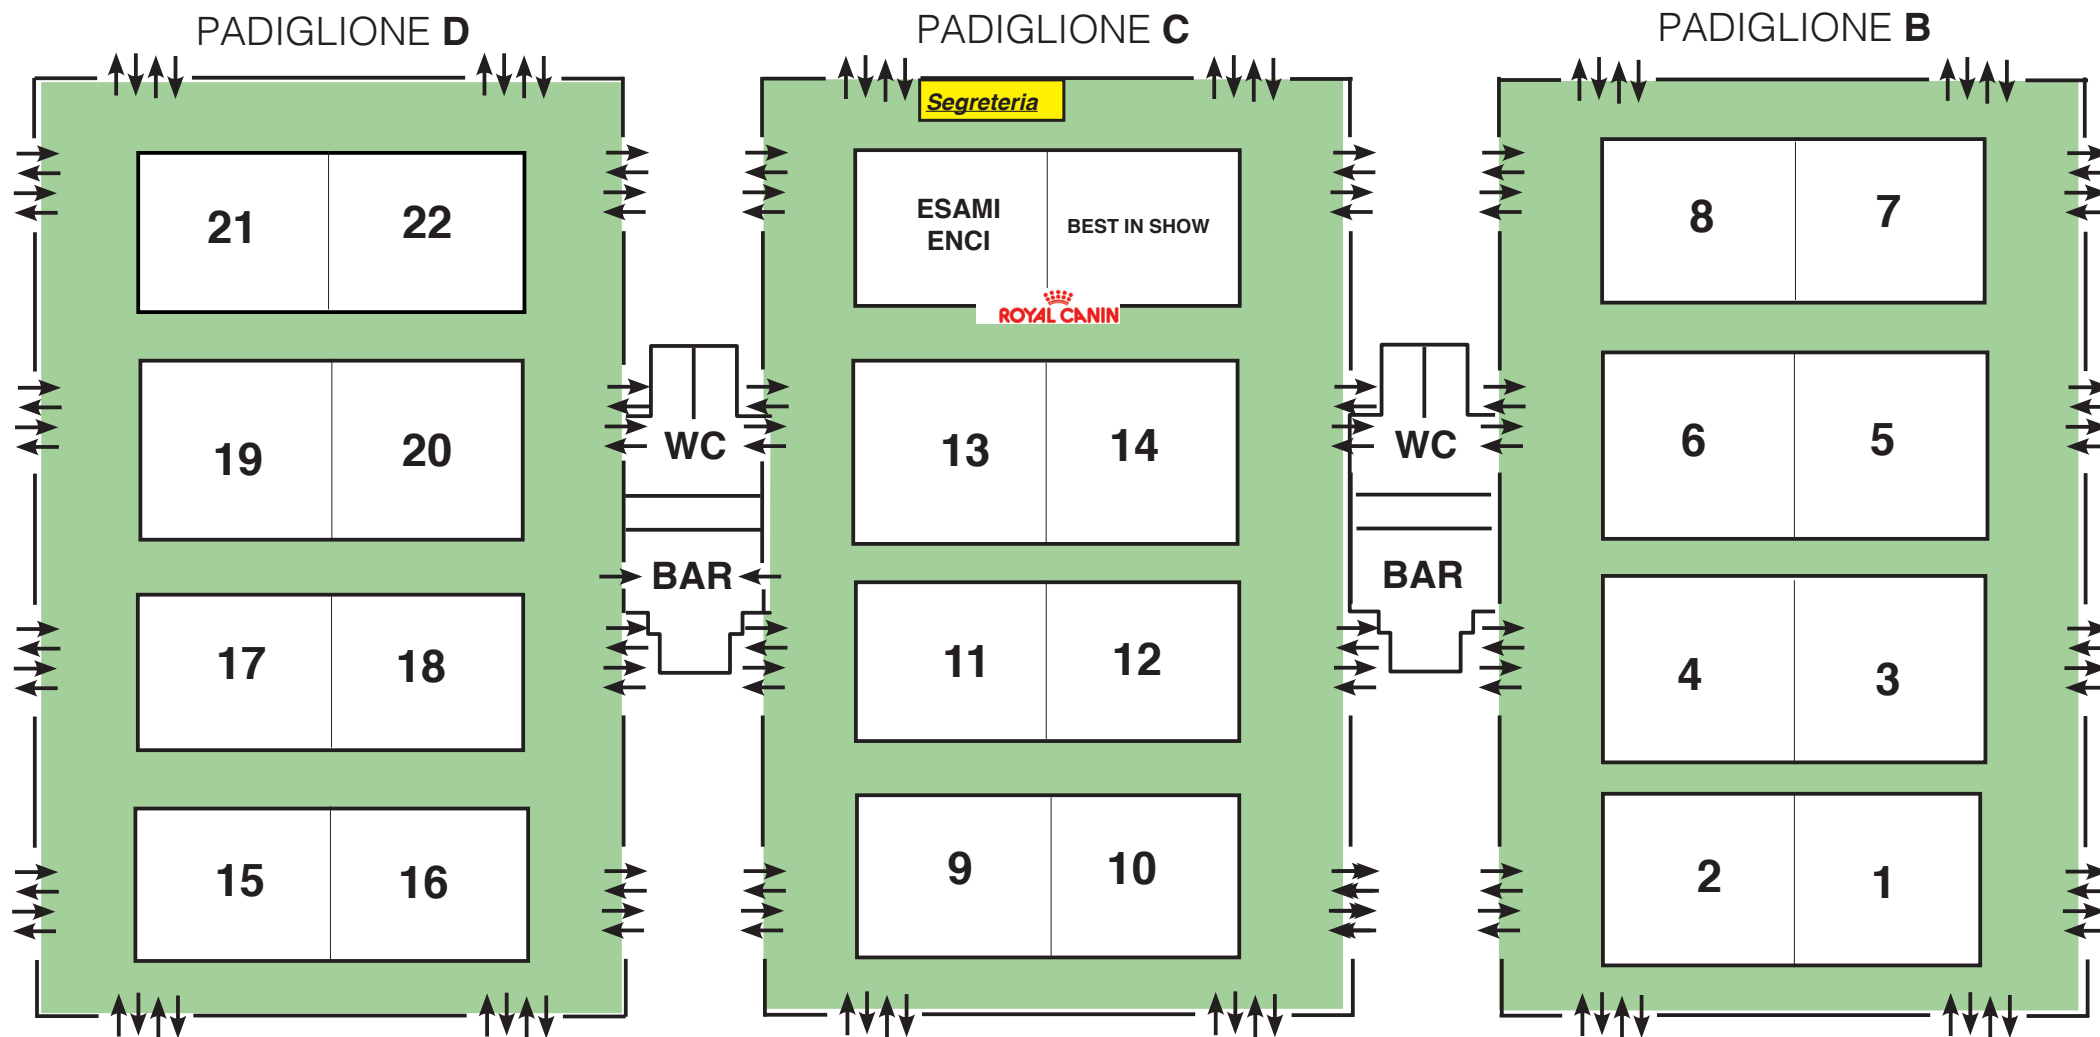

VENERDI 16 MARZO 2018

CAC - CACIB a Reggio Emilia

INGRESSO NORD via Masaccio dalle ore 11,00 ESPOSITORI CON CANI

INGRESSO SUD - VISITATORI

• RISTORANTE I SETTE NANI PIZZERIA •

VIALE LOUIS PASTEUR 73
(VIA EMILIA) REGGIO EMILIA
TEL. 0522 545323
0522 1492741
CELL. 393 7474044